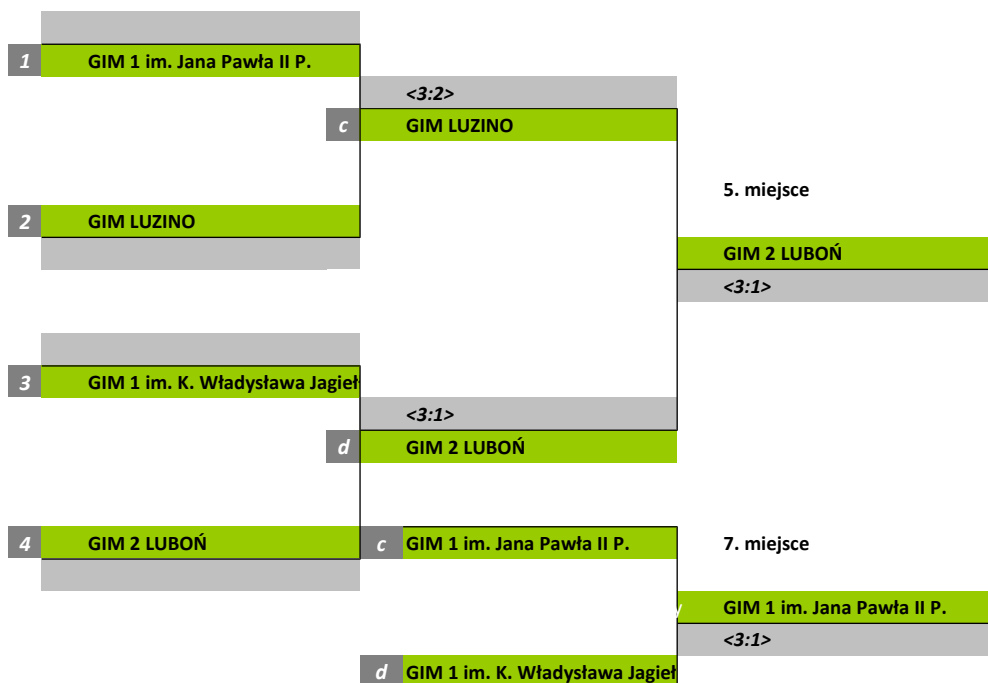

data	godz.	stół	gry	grupa D		1	2	3	4	5	pkt.	sety stosunek	piłki stosunek	m-ce	
				nr	szkół / miejscowość										
			2-5	1	GIM im. Jana Pawła II KOLNO		3:1	3 2 3 3	3:1	3 1 3 3	8	12:2	39:11	1	
			3-4	4	Kolno		1 3 0 0	0 1 0		3:0		6,000	3,545		
			1-5	2	GIM 2 LUBOŃ	1:3		3:0	3 3 3	3:0	7	10:3	31:14	2	
			2-3	5	Luboń	0 3 3 3		0 0 1		3:0		3,333	2,214		
			1-3	1-4	3	GIM im. Jana Ostroroga	0:3		0:3	0 0 1	5	4:9	16:29	4	
			2-4	3-5	12	Ostroróg	0 3 3	0 0 1		1:3	3 0 0 2		0,444	0,552	
			1-4	1-3	4	PGIM DRZONKÓW	1:3		3:1	2 3 3 3	3:0	7:7	27:25	3	
			1-3	2-3	2-4	13	Zielona Góra	0:3	3 3 3	3:1	3 0 0 2		1,000	1,080	
			2-3	1-2	1-2	5	GIM SECEMIN	0:3	0 1 0	0:3	0 0 0		0:12	2:36	5
			1-2	3-4	4-5	20	Secemin	0 3 3	3 3 3	0:3	0 1 0		0,000	0,056	

MISTRZOSTWA POLSKI SZKÓŁ GIMNAZJALNYCH W TENISIE STOŁOWYM

ZIELONA GÓRA - DRZONKÓW 19-21.05.2016

turniej główny dziewcząt

ćwierćfinały	półfinały	finał	zwycięzca
A1 GIM 18 GDAŃSK	<3:0> 1 GIM 18 GDAŃSK	<3:0> a GIM 18 GDAŃSK	1. miejsce GIM 18 GDAŃSK <3:0>
C2 GIM 1 im. Jana Pawła II P.	B2 GIM LUZINO 2 GIM im. Jana Pawła II KOLNO <3:1>		
D1 GIM im. Jana Pawła II KOLNO	C1 GIM 21 GORZÓW WLKP 3 GIM 21 GORZÓW WLKP	b GIM 1 BARCIN <3:1>	3. miejsce GIM im. Jana Pawła II KOLNO
A2 GIM 1 im. K. Władysława Jagiełły	D2 GIM 2 LUBOŃ 4 GIM 1 BARCIN <3:1>		
B1 GIM 1 BARCIN	B1 GIM 1 BARCIN	b GIM 21 GORZÓW WLKP	GIM im. Jana Pawła II KOLNO

MISTRZOSTWA POLSKI SZKÓŁ GIMNAZJALNYCH W TENISIE STOŁOWYM

ZIELONA GÓRA - DRZONKÓW 19-21.05.2016

turniej główny dziewcząt

miejsca 5-8

MISTRZOSTWA POLSKI SZKÓŁ GIMNAZJALNYCH W TENISIE STOŁOWYM

ZIELONA GÓRA - DRZONKÓW 19-21.05.2016